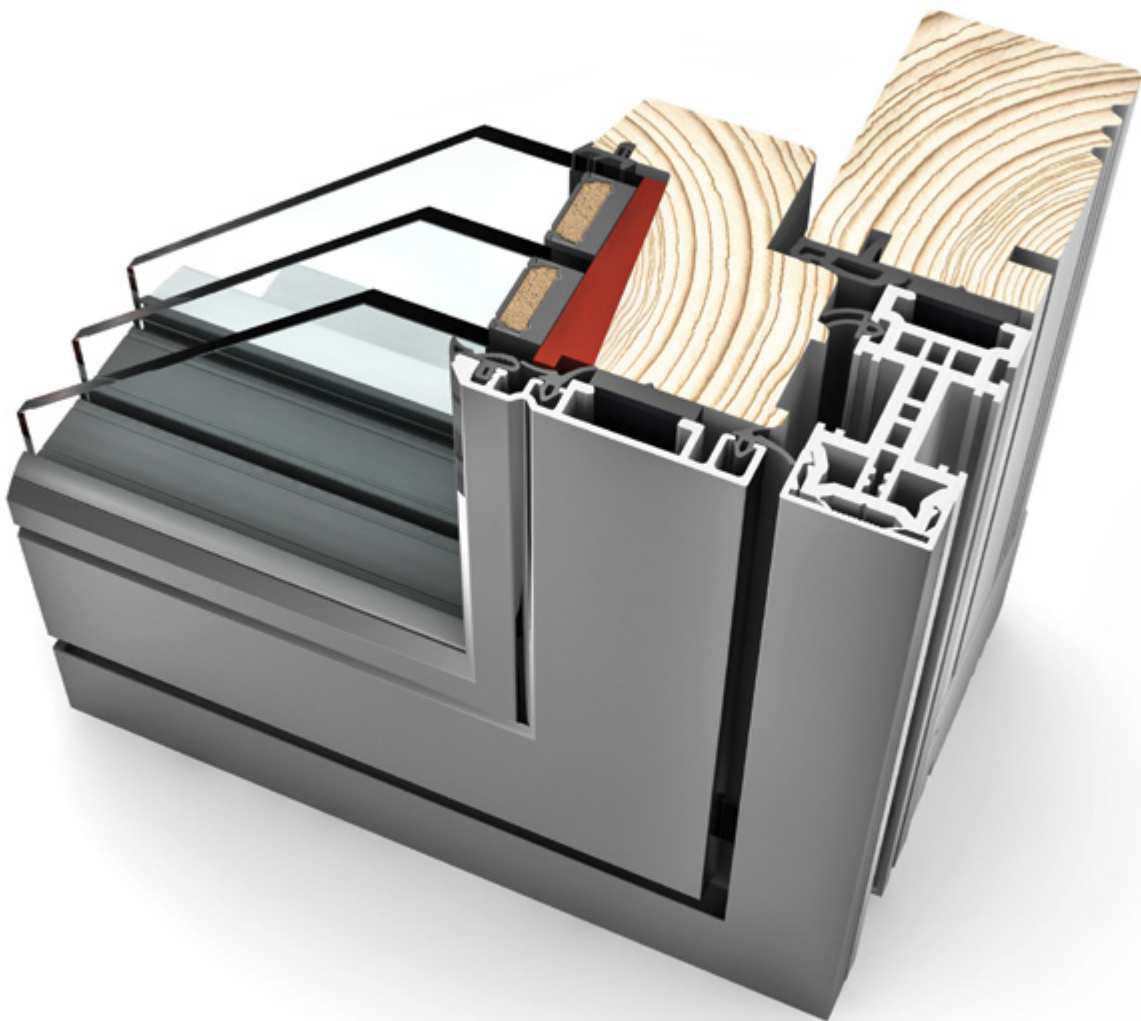

TRÆ/ALU VINDUER

MODERNE ENERGI RIGTIGE VINDUER

NATUR

 100% Made in Skive

NATUR

Kastrups træ/alu Natur-serie kombinerer det slanke, danske design med de nyeste teknologier i vinduesbranchen.

NATUR

Standardstilet Natur med softline kehling indvendigt på 2-lags glas og 3-lags glas. Den udvendige vinduesramme med 2-lags glas har en karakteristisk skræfals.

MILJØ

Mulighed for at vælge mere afrundede profiler på indvendige side med 3-lags glas og på indvendige og udvendige side med 2-lags glas ved stilet Miljø.

VENDEFALS

Indadgående Vendefals-vinduer i samme stilet som Natur eller Miljø. Indadgående og udadgående vinduer kan kombineres i samme element med samme karmhøjde.

Topisoleringsevne med komposit i falsen

Profilen i karmfalsen er fremstillet i et fiberarmeret kompositmateriale, som skaber et højisoleret produkt uden risiko for råd eller svamp.

Høj indbrudssikkerhed