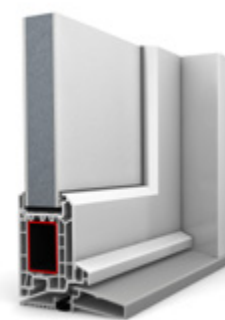

Plastfacadedøre i Natur og Standard+

Hoveddøren til et hus med plastvinduer vil have samme designstil og egenskaber som vinduerne. Glatte fyldninger er som udgangspunkt i plast, frisede fyldninger er lavet i MDF. Udvalgte fyldninger kan også fås i aluminium.