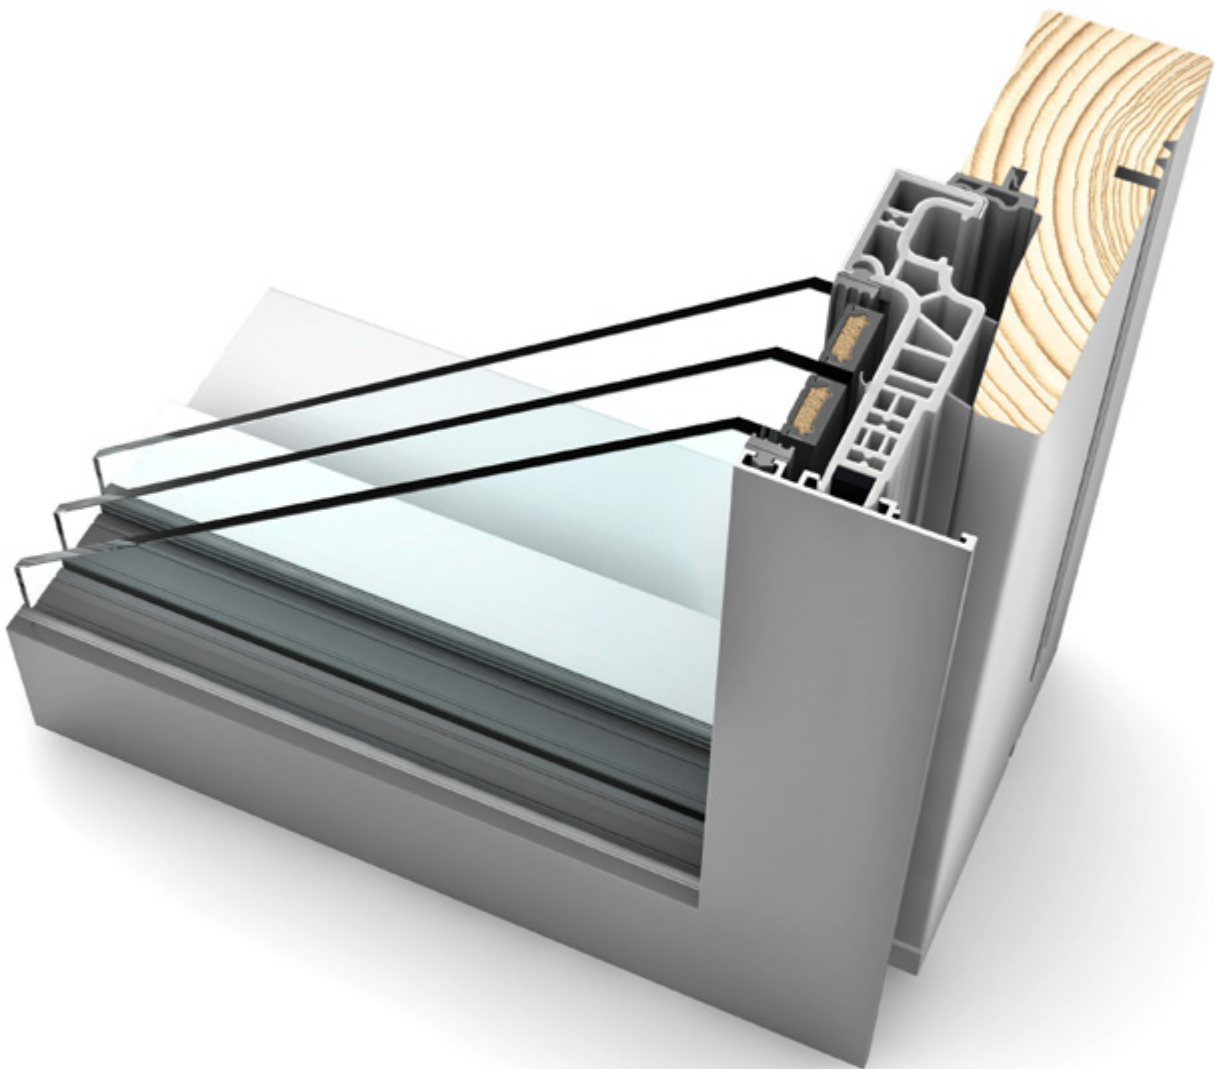

INVI

MINIMALISTISK VINDUESDESIGN

INVI - minimalistisk vinduesdesign

Designgreb

Nemt at rengøre bag det eksklusive greb, der også kan leveres som låsbart.

Holdbare materialer i høj kvalitet

Ingen brune skjolder med knastrent fyrretræ. Ekstra modstandsdygtigt pulverlakeret aluminium. Fiberforstærket kompositramme sikrer styrken.

Montagevenlig justering

INVI-hængslerne har flere justeringsmuligheder.

Tæthed i særklasse

Tre tætninger og karmtætning monteret i not, så det ikke trækker sig med tiden.

Høj indbrudssikkerhed

Paskvilsystem med flere lukkepunkter og fuldlimet glas som standard sikkerhedspakke.

INVI Glasfront

Muligt med eksklusiv glasfront i forskellige RAL-farver som alternativ til alukappe.

Dimensioner

Karmdybde	140mm, 160mm (muligt)
Karm-/rammehøjde	56mm
Karmhøjde	42mm
Post	92mm
Tætninger	3
Sprosser	25mm

Åbningstyper

Fast	✓
Topstyret	✓
Sidestyret	✓
Sidehængt	✓
Topvende	✓
Terrassedør	✓
Dobbelt terrassedør	✓

Tilvalg

42mm bundtrin	Standard
15mm bundtrin	✓
Klikventil i karmen	✓
Ventilationsstilling	Standard
Notfræsning	✓
Børnesikring	✓
Maling i falsen	✓